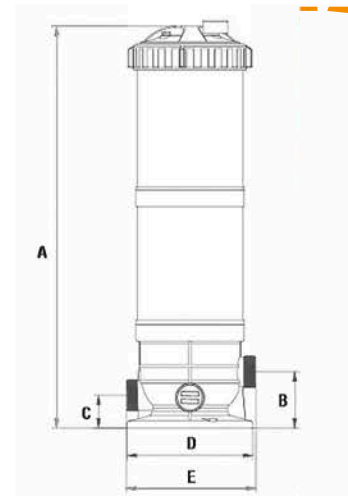

Ahorro energético

Fácil operación y mantenimiento

Resistente a la intemperie

FILTROS DE CARTUCHO

Serie EC

Los filtros de cartucho Aquapro Pool Serie EC proporcionan agua cristalina para su piscina. Cuentan con cartuchos reforzados de alta capacidad de carga de suciedad para una menor frecuencia de limpieza. Y se limpian muy fácil. Sus cuerpos de termoplásticos avanzados son resistentes a la corrosión y a la intemperie. Mantener su filtro nunca fue tan fácil.

DIMENSIONES

Unidades: Pulgadas (cm)

CARACTERÍSTICAS

- Durables, a prueba de corrosión y resistentes a la intemperie
- Sistema abre-fácil sin herramientas
- Robusto cartucho de elemento de celulosa con refuerzo interior
- Válvula de Alivio de Aire integrada
- Incluye Manómetro de fácil lectura
- Puertos de conexión de 1 1/2" (Rosca interna NPT y externa para Unión Universal)
- Capacidad de filtrar partículas de hasta 20 micrones

Número Parte	A	B	C	D	E
73112	27.9" (70.87)	4.7" (11.94)	2.75" (6.99)	10.5" (26.67)	10.9" (27.69)
73113	31.8" (80.77)	4.7" (11.94)	2.75" (6.99)	10.5" (26.67)	10.9" (27.69)

Número Parte	Superficie Efectiva Area FT2 (M2)	Caudal Máximo GPM (M3/H)	Volumen de Circulación en Galones (m3)		Conexiones	Presión Máxima PSI (BAR)	Peso neto LBS. (KGS.)
			8 Horas	10 Horas			
73112	50 (4.65)	50 (15.9)	24,000 (90.8)	30,000 (113.6)	1-1/2"	50 (3.5)	13.2 (6.0)
73113	70 (3.25)	70 (3.25)	33,600 (127.20)	42,000 (159.0)	1-1/2"	50 (3.5)	15.9 (7.2)